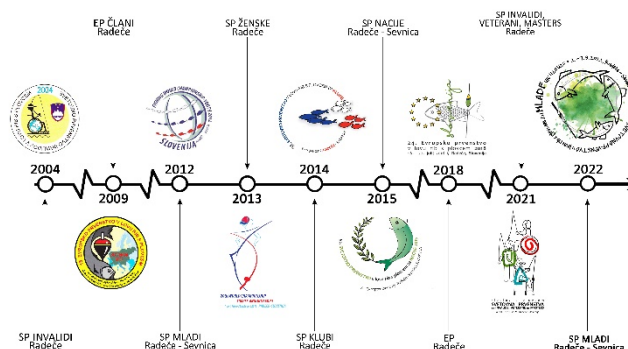

ribiška družina
Radeče

POKAL JADRANSKO PODONAVSKIH DRŽAV (RAJP) FEEDER

Zveza Jadransko podonavskih držav, je zaupala tekmovalne, v disciplini feeder, za leto 2024, Ribiški zvezi Slovenije. RZS pa se je odločila, da izvedbo tekme zaupa preizkušenemu organizatorju velikih tekmovalj Ribiški družini Radeče.

Radeče so manjše mesto z okoli 2500 prebivalci in leži približno 3 km dovodno od sotočja rek Save in Savinje. Obe reki sta alpskega značaja. Ribolov na reki Savi je najboljši v drugi polovici leta. Ribiška družina Radeče je poznana po organizaciji vseh največjih ribiških tekmovalj v Evropi in svetu.

Tekmovalja se odvijajo na tekmovalni trasi, ki nudi vsem tekmovalcem enake možnosti. Tekme se odvijajo na reki Savi, ki ima zaradi HE Vrhovo umirjen tok.

STROŠKI UDELEŽBE

Prijave in kotizacijo sprejemamo na: