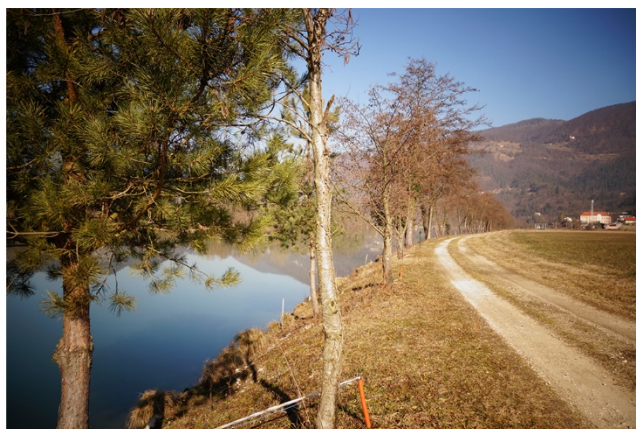

Če bo prijavljenih ekip veliko, ima organizator možnost prilagoditi tekmovalno traso in po potrebi vključiti tudi traso pod vasjo Loka. Trasa leži na nasprotnem bregu reke Save.